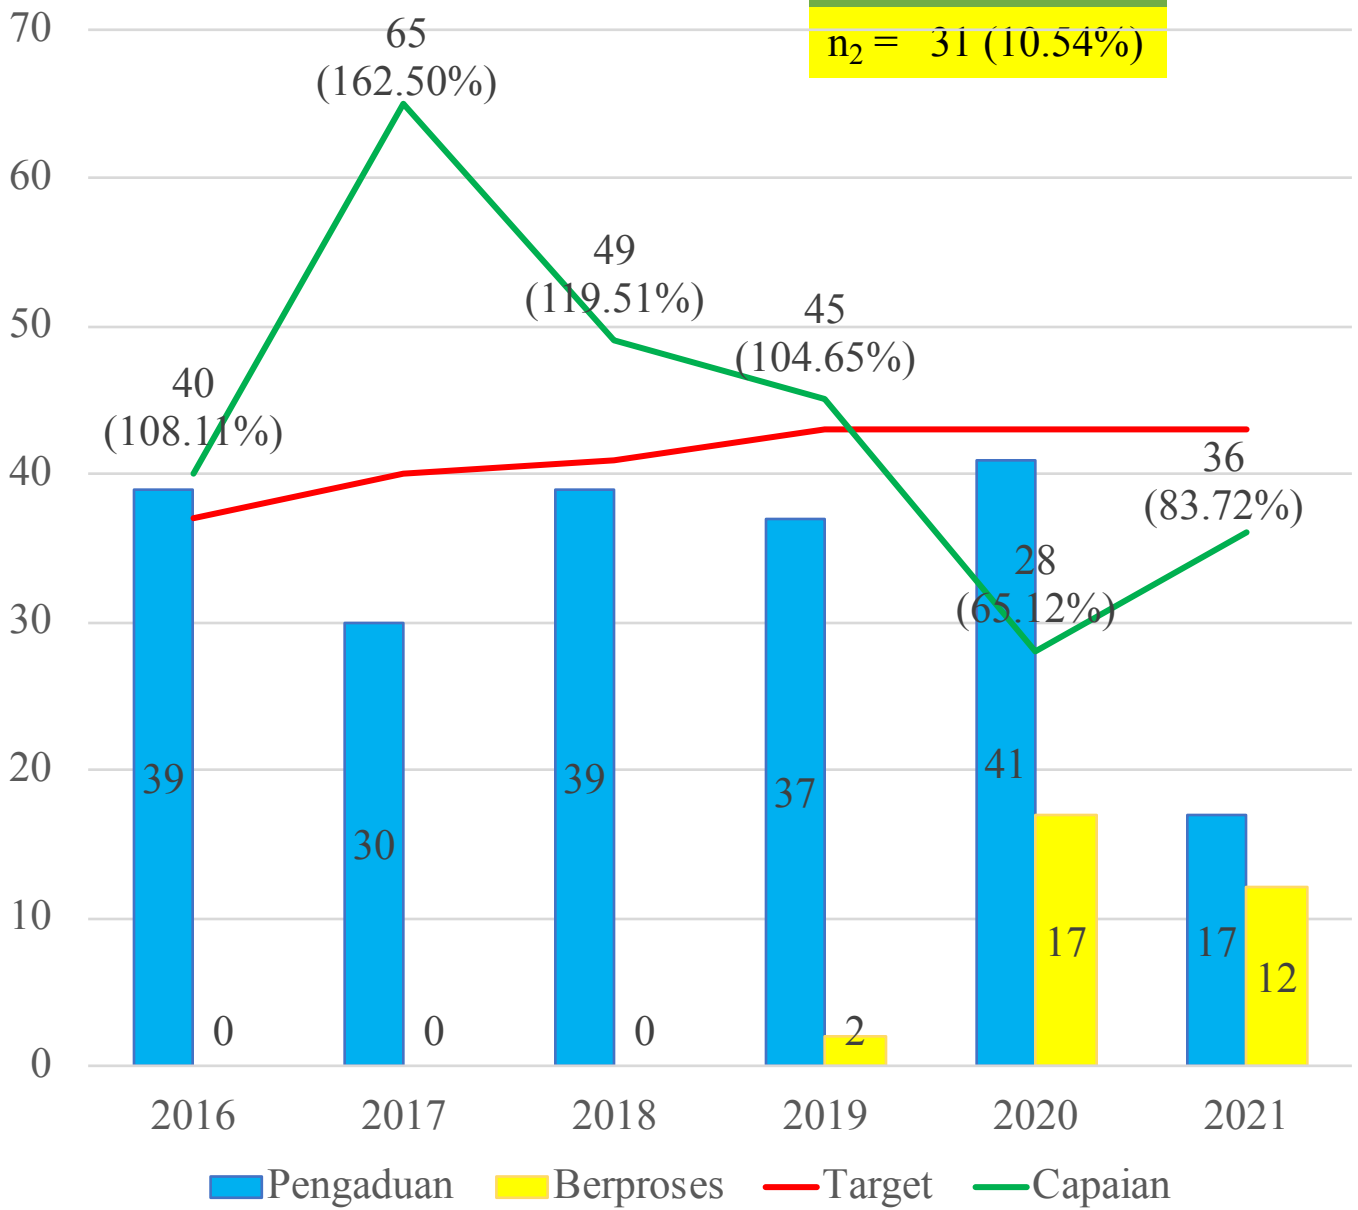

KINERJA MKDKI 15 Juli 2016 s/d 30 April 2021

(N= 294)

n₁ = 263 (89.46%)

n₂ = 31 (10.54%)

Jakarta, 30 April 2021

Ketua MKDKI

Dody Firmanda