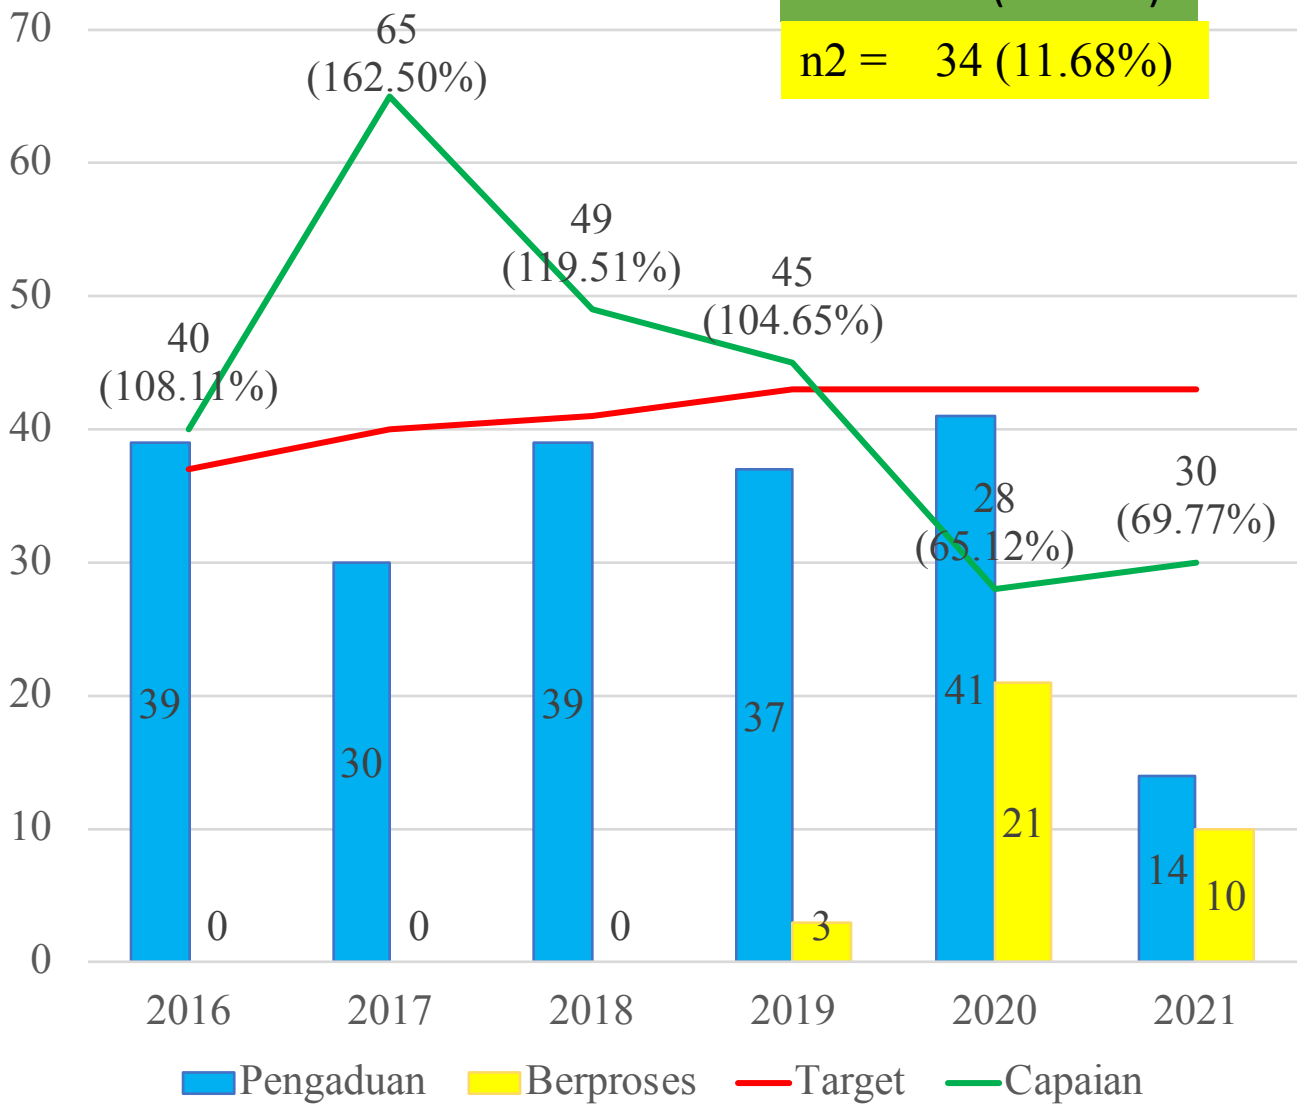

KINERJA MKDKI 15 Juli 2016 s/d 23 April 2021

(N= 291)

n1 = 257 (88.32%)

n2 = 34 (11.68%)

Jakarta, 23 April 2021

Ketua MKDKI

Dody Firmanda